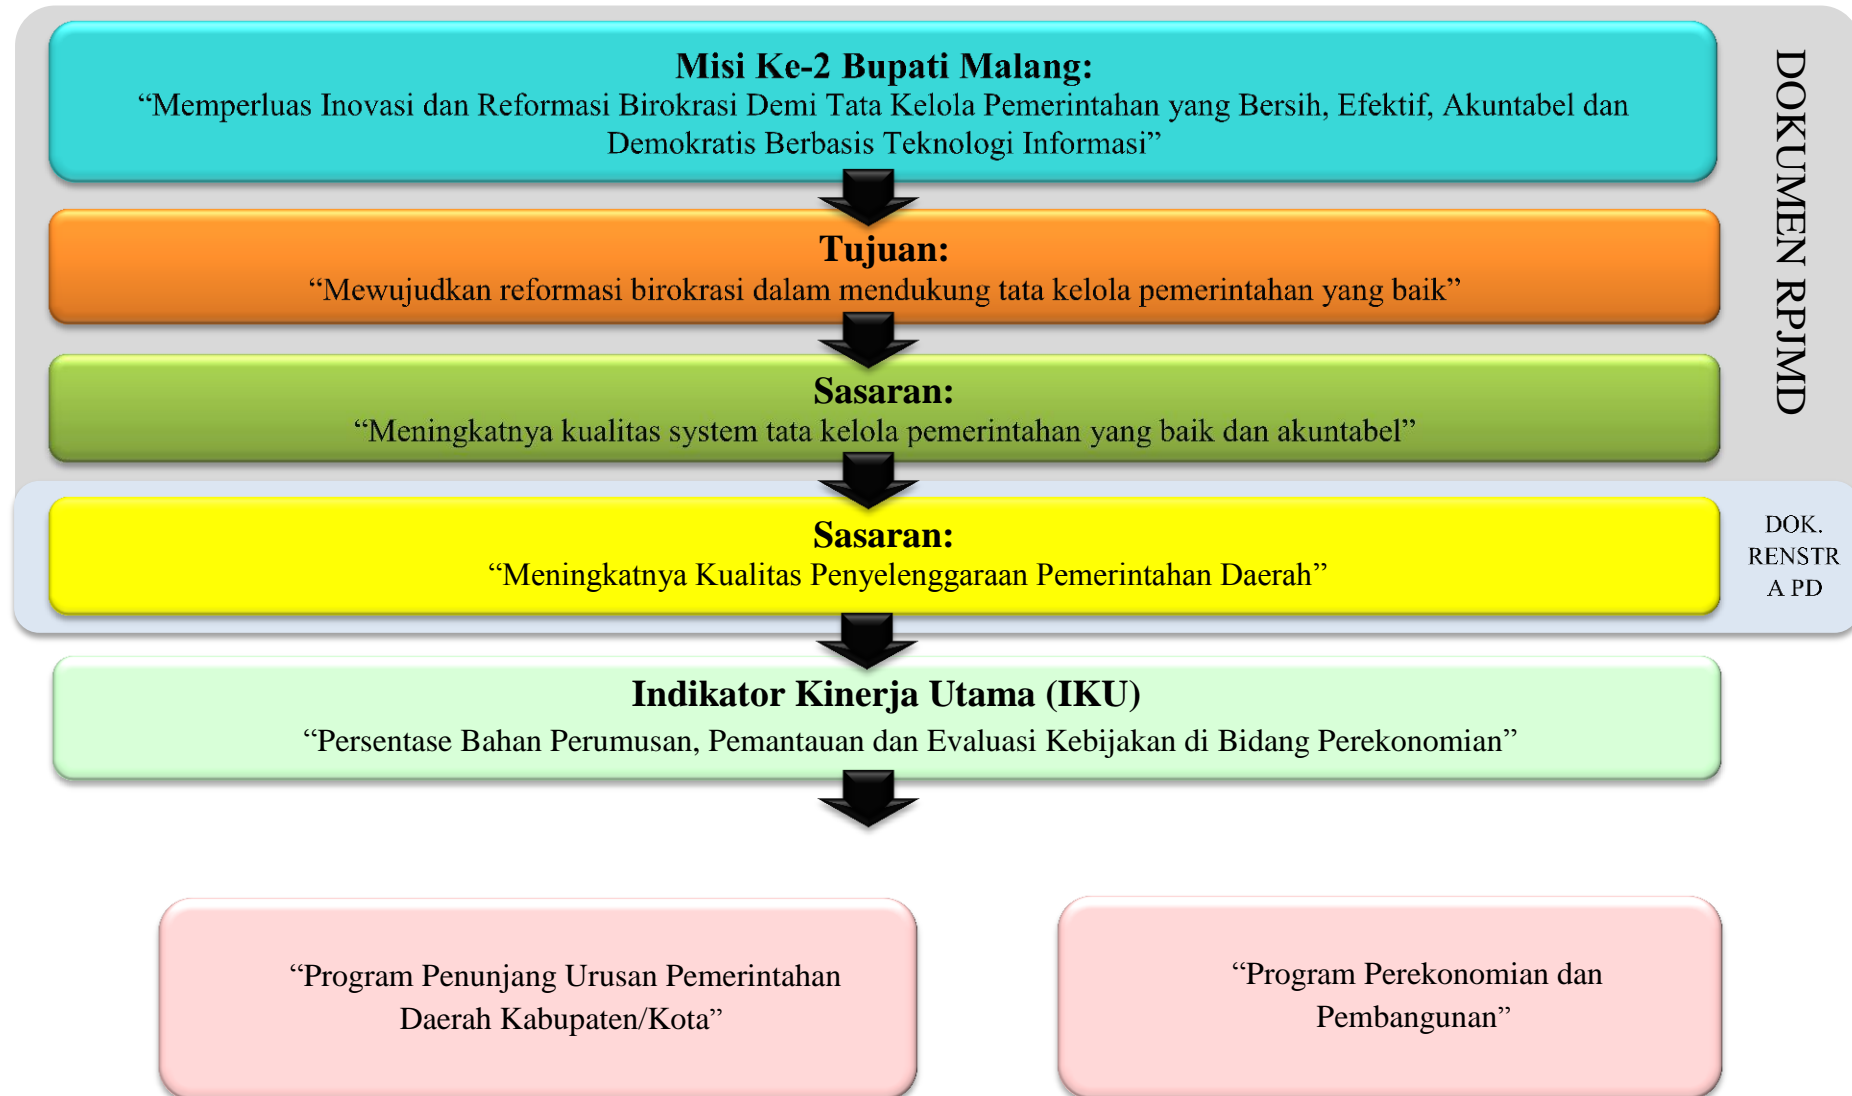

CASCADING

BAGIAN ADMINISTRASI PEREKONOMIAN SEKRETARIAT DAERAH KABUPATEN MALANG

“Program Penunjang Urusan Pemerintahan Daerah Kabupaten/Kota”